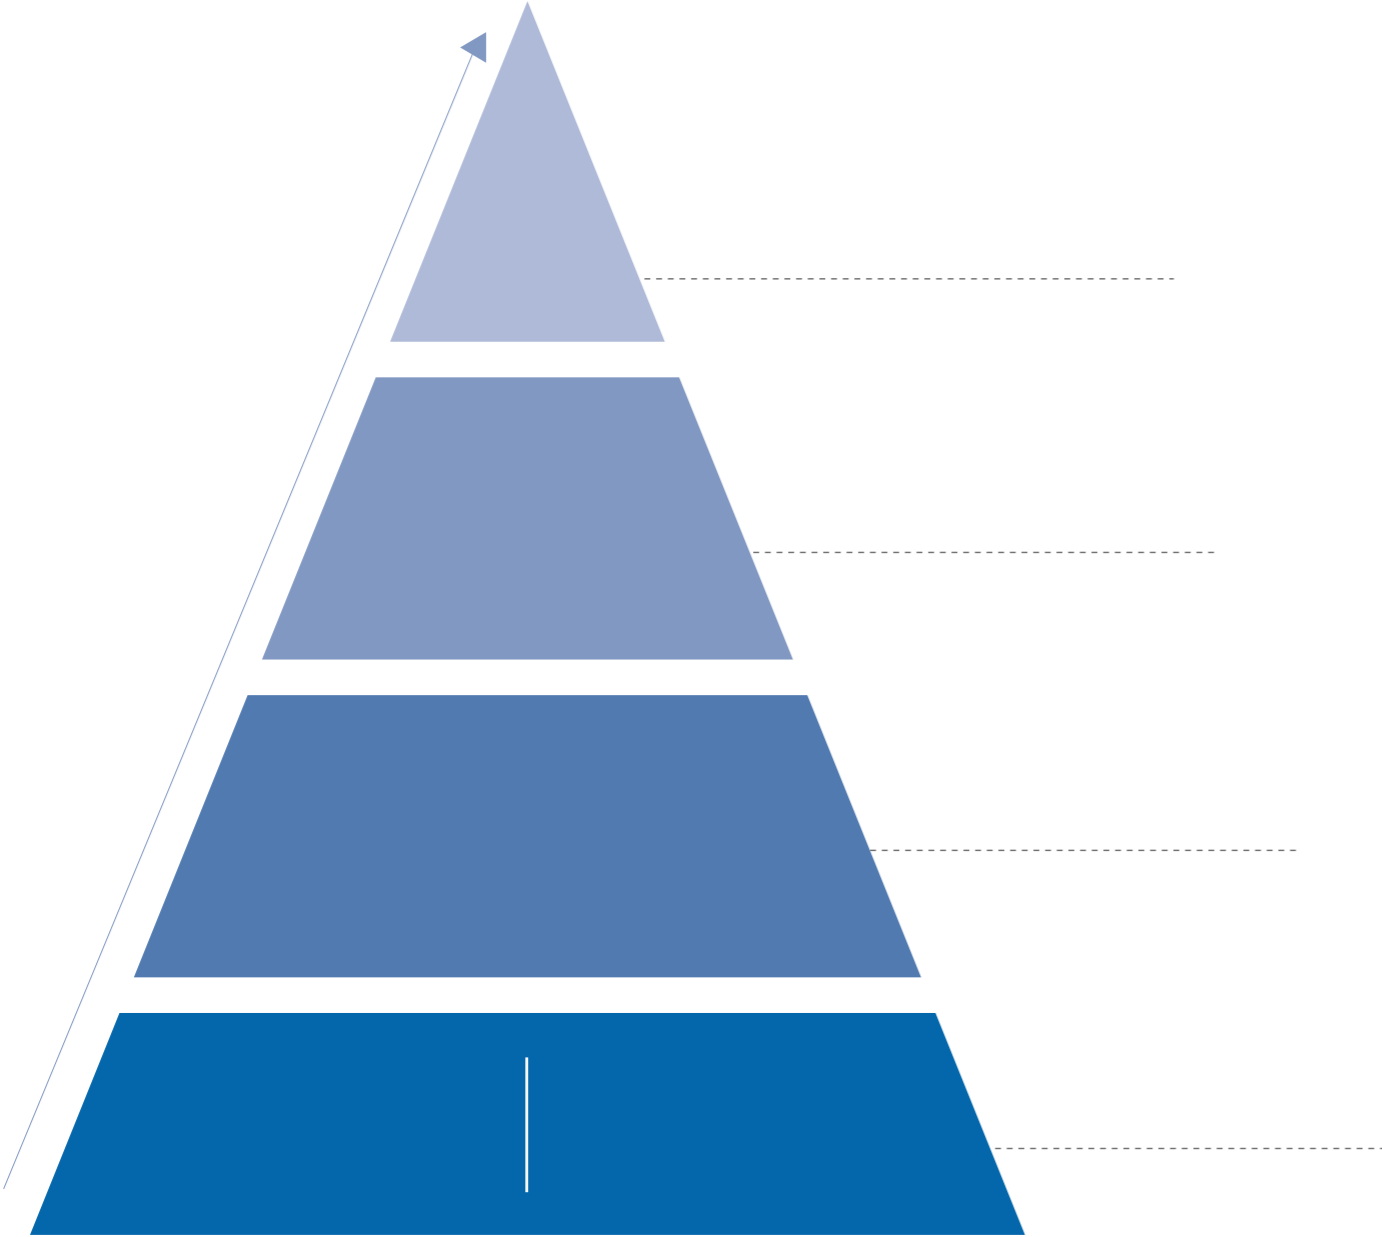

2022

43.17

1.84

4690

9074

5,447.60

197